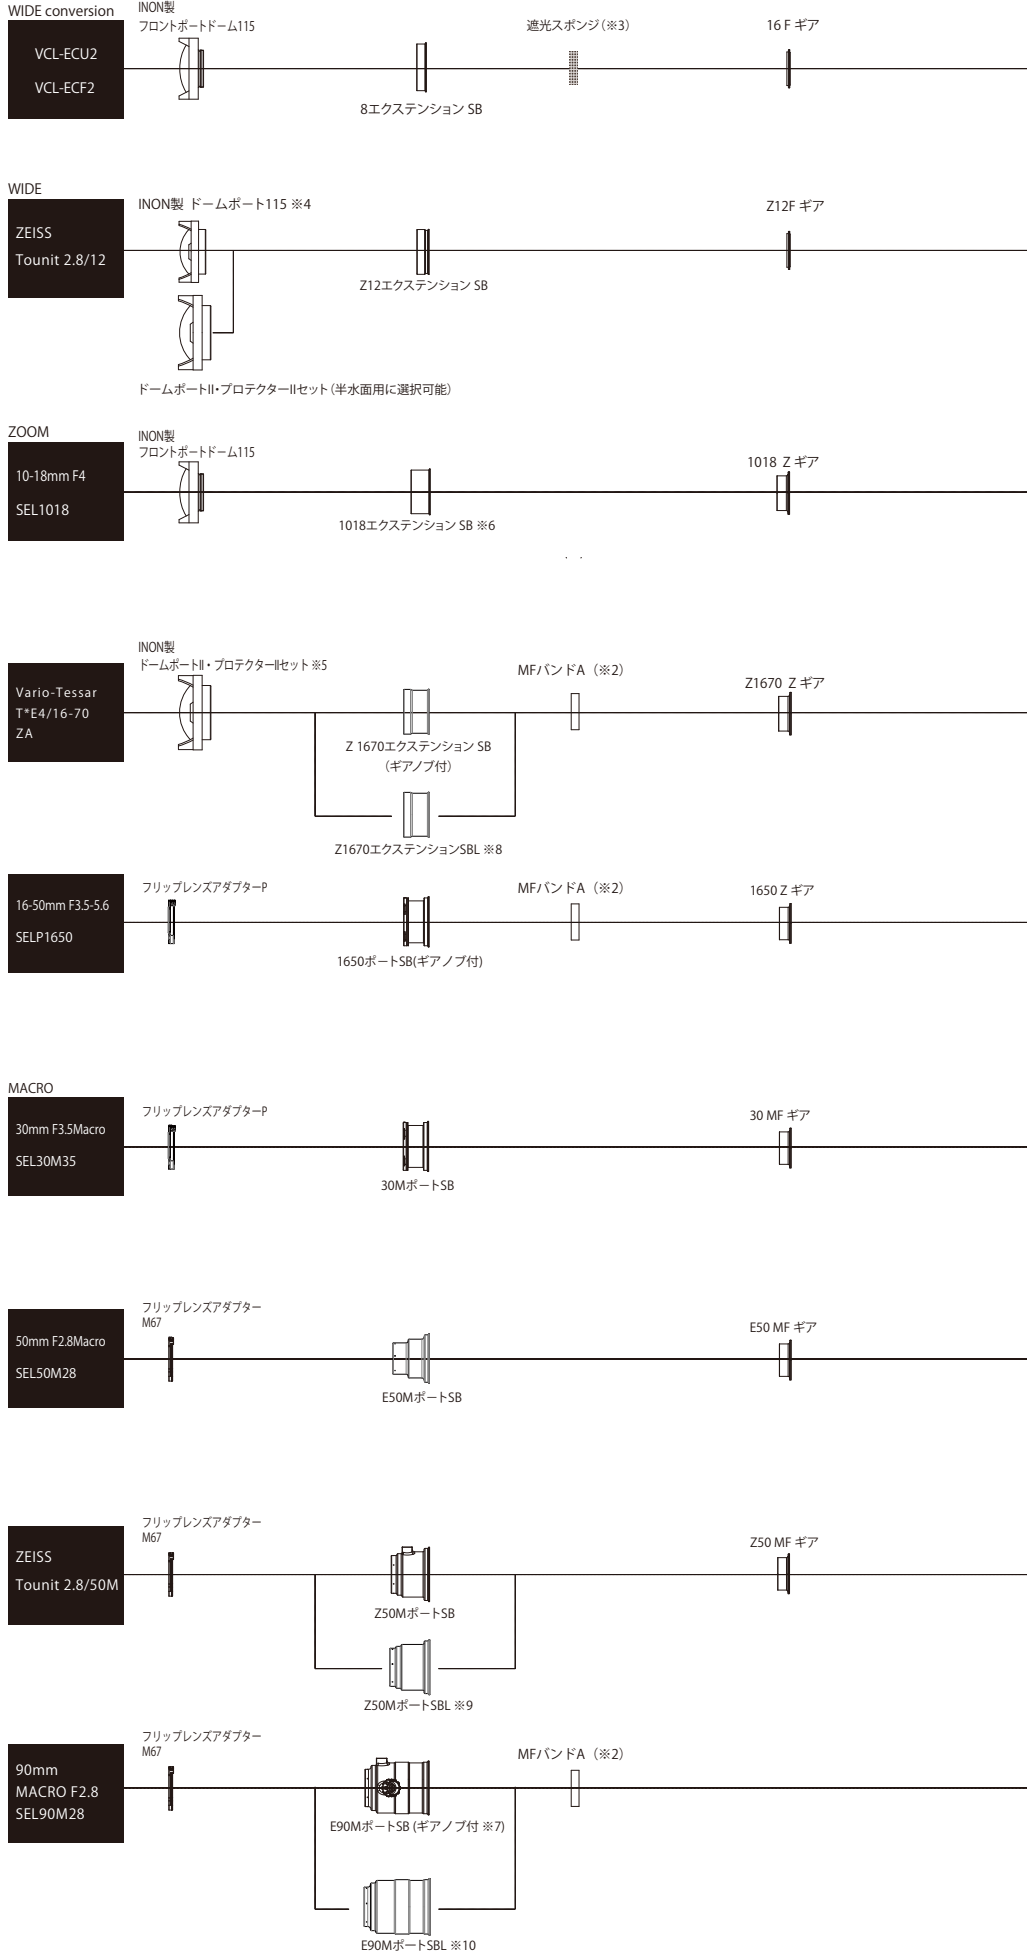

E マウントレンズ

APSO-A6500
ハウジング本体

スラントカバー
(オプション)

フラットカバー

・SBとはSmall Bayonetの略です。

- ※1 M67アダプターも使えます
- ※2 マニュアルフォーカスする場合に必要です
- ※3 内蔵ストロボ光がドーム内に映り込むことを防ぎます
- ※4 フロントポートドーム115ではありません
- ※5 1670は最短撮影距離が倍くらいに速くなります
- ※6 1018はマニュアルフォーカスが出来ません
- ※7 AFのみで使用する場合はワンタッチでカメラをハウジングから脱着出来ますが、MFバンドを装着する場合はポートを外す作業があります。
- ※8 Fギアノブ無し 廉価版 (AF使用のみ可能)
- ※9 マウントベース無し 廉価版
- ※10 Fギアノブ、マウントベース無し 廉価版 (AF使用のみ可能)

APSO-A6300に掲載されていて、ここに無いポートは 弊社にお尋ね下さい

【標準装備】

- ◎ フラット・カバー
- ◎ 静圧100m検査実施
- ◎ 独創のサスペンション付コントロールダイヤル機構
- ◎ ボディ・カラーは15色のラインナップ
- ◎ モニター・フード・レール
- ◎ マウントベース (6種類のアダプターを装着可能)
- ◎ 三脚ネジ3個
- ◎ トリガー型シャッター・レバー
- ◎ 光ケーブルアダプター

【オプション】

- ◎ スラント・カバー、(チルトモニタ対応、角度調整レバー付)
- ◎ プレミアムカラー (特別色) マットブラック
- ◎ フリップレンズアダプター-M67 (M67 規格のクローズアップレンズを 瞬間に装着可能)
- ◎ フリップレンズアダプター-P (大型対物ガラス、ACQUAPAZZA製ポート用)
- ◎ M67アダプター (1650ポート、30Mポートに使用可能)
- ◎ M10ボールジョイントL60
- ◎ M10ボールジョイントL80
- ◎ 突出型拡散板(内蔵ストロボ使用時のケラレを低減)