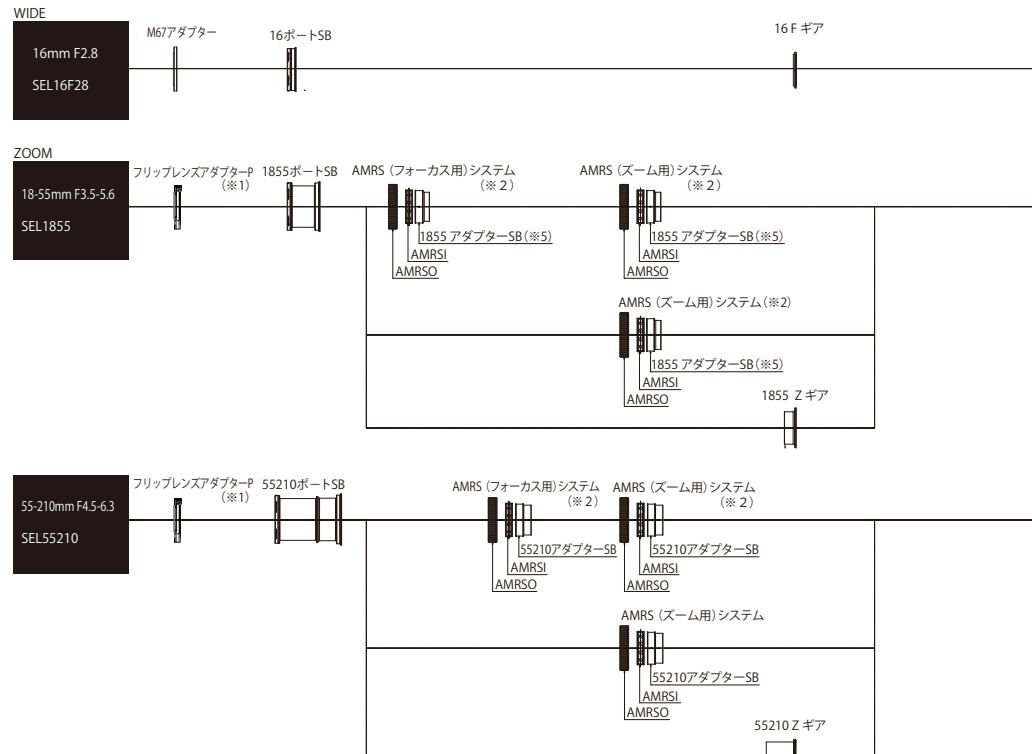

【オプション】

- ◎ プレミアムカラー (特別色) マットブラック
- ◎ フリップレンズアダプターM67 (M67規格のクローズアップレンズを 瞬間に装着可能)
- ◎ フリップレンズアダプターP (大型対物ガラス、ACQUAPAZZA製ポート用)
- ◎ M10ボールジョイントL60
- ◎ M10ボールジョイントL80
- ◎ 突出型拡散板(内蔵ストロボ使用時のケラレを低減)

※文中に出てくるAMRS、AMRSI、AMRSOはINON社特許のMRSです。しかし問い合わせはACQUAPAZZAにお願いします。

■ 以下は在庫が無くなり次第販売を終了します。