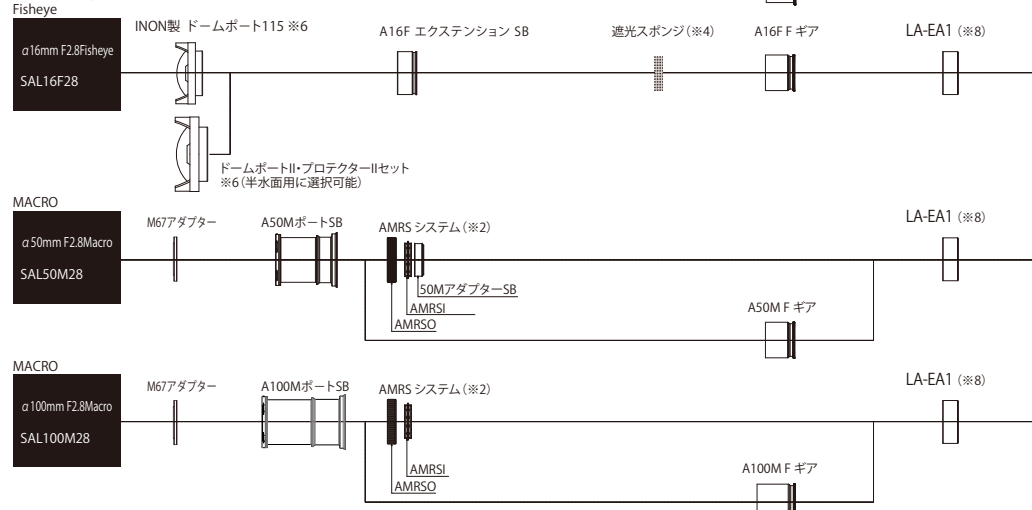

A マウントレンズ

⚠ 注意 正しく安全にお使いいただくため、ご使用前に必ず取扱説明書をお読みください。

ACQUAPAZZA は株式会社 山本工業所の登録商標です。