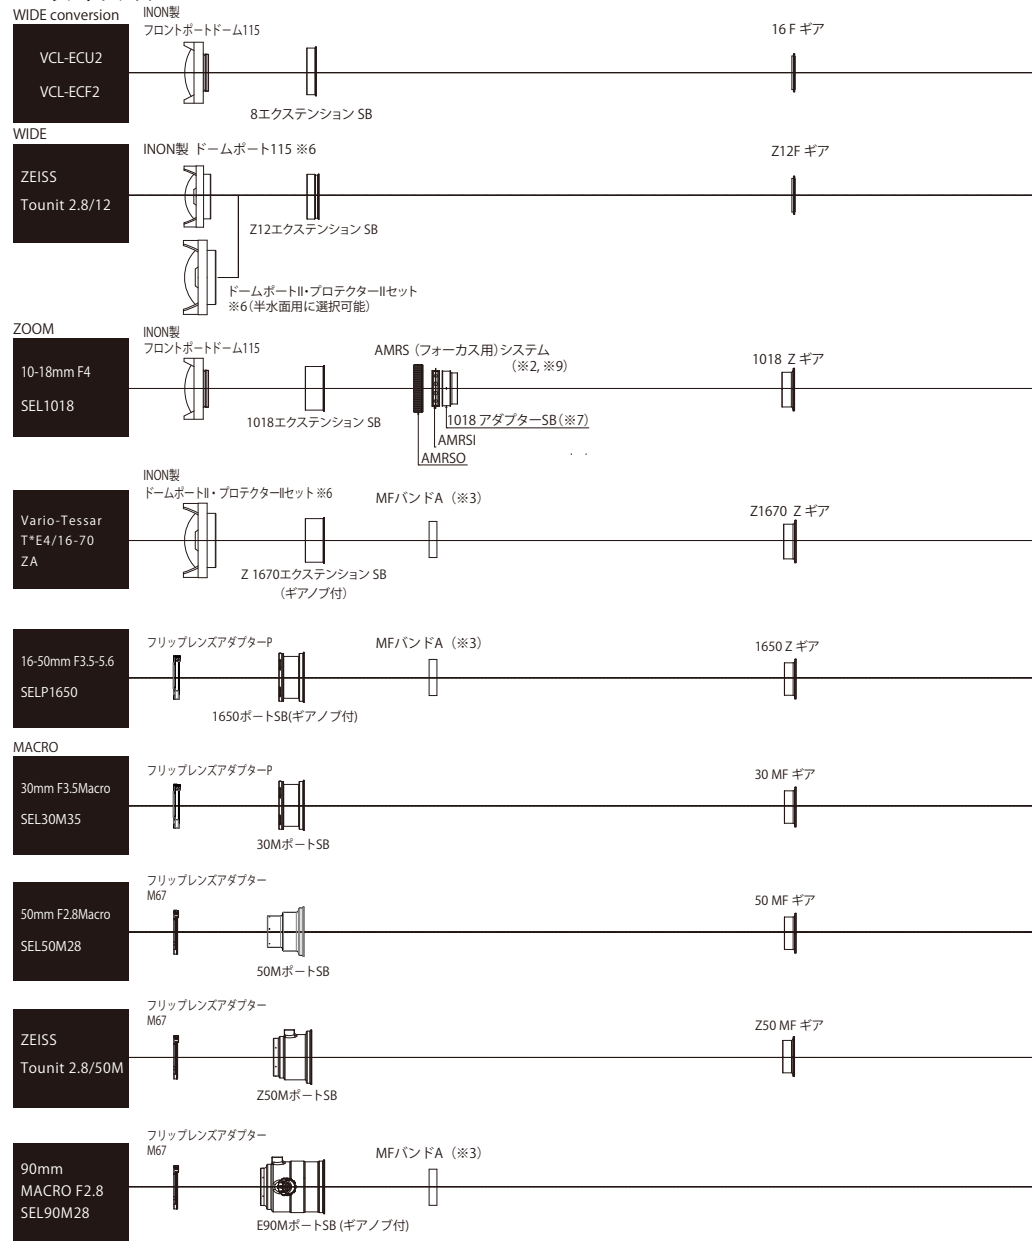

E マウントレンズ

・SBとはSmall Bayonetの略です。

※1 M67アダプターも使えます

※2 AMRSフォーカス用システム、AMRSズーム用システムは同一構造のものです。

・AMRSとAMRSIは共通パーツで、専用アダプターのみ違います。

※3 マニュアルフォーカスする場合に必要です

※4 内蔵ストロボ光がドーム内に映り込むことを防ぎます

※5 1855アダプターはSBとM86は別物です

※6 フロントポートドーム115ではありません

※7 1018アダプターSBは1855アダプターSBと同じものです。

※8 Aマウントレンズには、SONYマウントアダプター、LA-EA1が必要です。(生産終了、中古品を使用)

※9 1018エクステンションは、レンズの個体差によりAMRSの磁力が影響して動作しないことがあります。

【標準装備】

- ◎ スラント・カバー、チルトモニタ対応、角度調整レバー付
- ◎ 静圧100m検査実施
- ◎ 独創のサスペンション付コントロールダイヤル機構
- ◎ ボディ・カラーは15色のラインナップ
- ◎ モニター・フード・レール
- ◎ マウントベース (6種類のアダプターを装着可能)
- ◎ 三脚ネジ3個
- ◎ トリガー型シャッター・レバー
- ◎ 光ケーブルアダプター

【オプション】

- ◎ プレミアムカラー (特別色) マットブラック
- ◎ フリップレンズアダプターM67 (M67規格のクローズアップレンズを 瞬間に装着可能)
- ◎ フリップレンズアダプターP (大型対物ガラス、ACQUAPAZZA製ポート用)
- ◎ M10ボールジョイントL60
- ◎ M10ボールジョイントL80
- ◎ 突出型拡散板(内蔵ストロボ使用時のケラレを低減)

※文中に出てくるAMRS、AMRSI、AMRSOはINON社特許のMRSです。しかし問い合わせはACQUAPAZZAにお願いします。