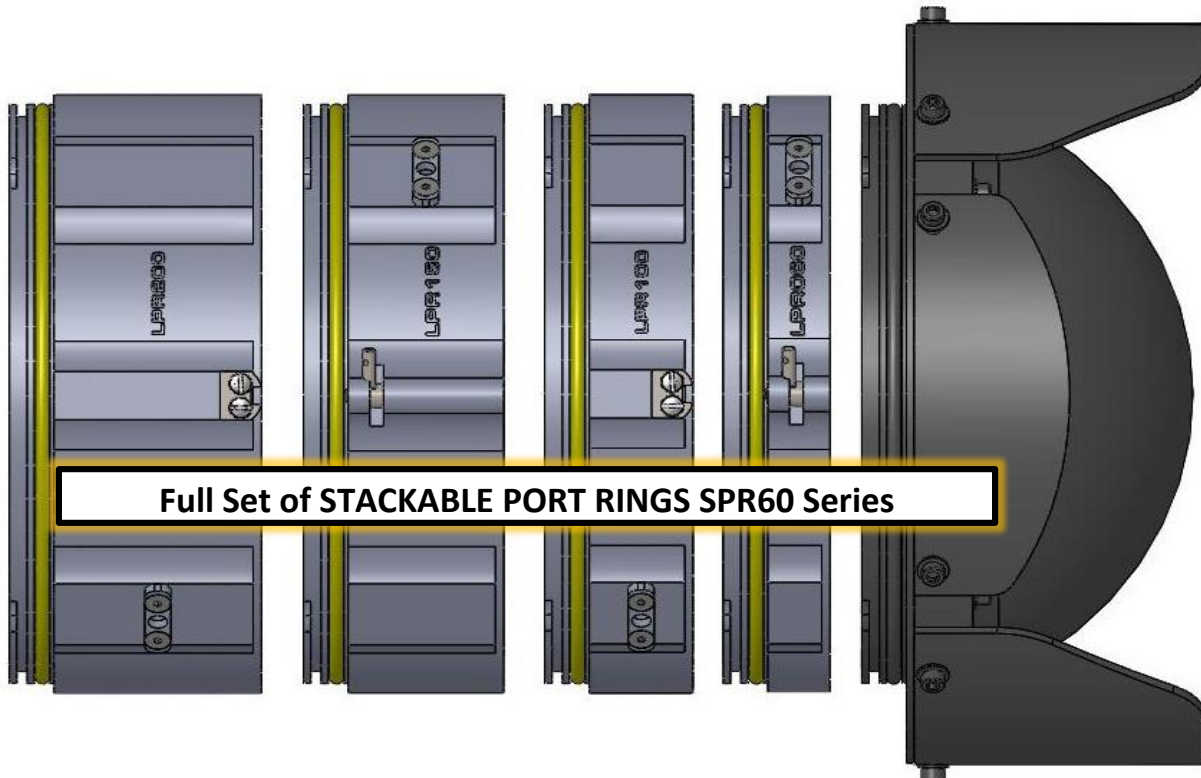

RED 17-50
NEW STYLE

RED 17-50
ORIGINAL STYLE

ZEISS
SUPER SPEEDS

STACKABLE PORT RINGS Cross Reference -- 60 Series SPR60

PR Size	PE Size	SPR60 SETS	Equivalent SPR (Stackable Port Ring) Combo -- 60 Series							
PR126	PE286	1	150							
PR126 ALT	PE286 ALT	2	060	060						
PR226	PE386	1	150	060						
PR326	PE486	1	150	100	060					
PR378	PE390B+148E	1	200	100	060					
PR474	PE486B+148E	1	200	150	150					
PR573	PE390B+343E	2	200	150	100	060	060			
PR620	PE390B+390E	2	200	200	100	060	060			
PR669	PE486B+343E	2	200	150	100	100	060	060		
PR716	PE486B+390B	2	200	200	100	100	060	060		
PR876	--	2	200	200	150	100	100	060	060	

SPR60 SET Consists of 1 ea SPR80-060, SPR80-100, SPR80-150, SPR80-200
Pro Action / Pro Explore Reference Only

FLAT PORTS: The combos noted above are a direct conversion from Port Extender or Port Ring to SPR's

DOME PORT: The combos are a *GUIDE* only.
 Final combination is dependent on lens size (length and front diameter) to avoid Dome interference.

STACKABLE PORT RINGS Cross Reference -- 80 Series SPR80

PR Size	PE Size	SPR80 SETS	Equivalent SPR (Stackable Port Ring) Combo -- 80 Series							Notes
PR126	PE286	1	126							
PR226	PE386	1	126	100						
PR326	PE486	1	200	126						
PR378	PE390B+148E	1	200	126	060					
PR378 ALT	PE390B+148E	2	126	126	060	060				
PR421	NONE	1	200	126	100					
PR474	PE486B+148E	1	200	126	100	060				
PR474 ALT	PE486B+148E	2	126	126	100	060	060			
PR573	PE390B+343E	2	200	126	126	060	060			
PR620	PE390B+390E	2	200	200	100	060	060			
PR669	PE486B+343E	2	200	126	126	100	060	060		
PR716	PE486B+390B	2	200	200	126	126	060		060	
PR876	--	2	200	200	126	126	100	060	060	