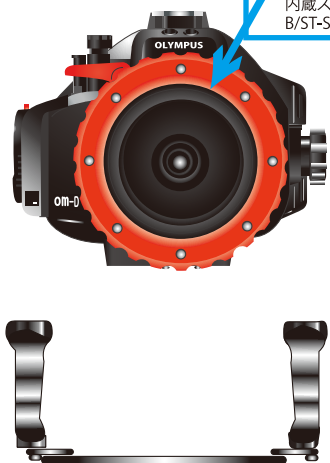

OLYMPUS OM-D PT-EP08/PT-EP11

OM-Dシリーズ(マイクロフォーサーズ)交換ポート

レンズ

ギア

ポート

OLYMPUS OM-D (E-M5) (E-M1)

ハウジング内部に貼り付ける遮光パーツです。

内蔵ストロボ 遮光プレート B/ST-SKP-EP08 ¥2,000

ATグリップ ¥35,000(税抜)
(AT/Grip263-PT-EP08)

※ アダプターは必要ございません。

<ul style="list-style-type: none"> •LUMIX 魚眼レンズ 8mm F3.5Fisheye 	<ul style="list-style-type: none"> FG/8-NOM1 ¥20,000 	<ul style="list-style-type: none"> OPD-F100-EP08 ¥75,000
<ul style="list-style-type: none"> •OLYMPUS M.ZUIKO DIGITAL ED12mm F2 	<ul style="list-style-type: none"> FG/12-NOM1 ¥20,000 	<ul style="list-style-type: none"> OPD-W100-EP08 ¥63,500