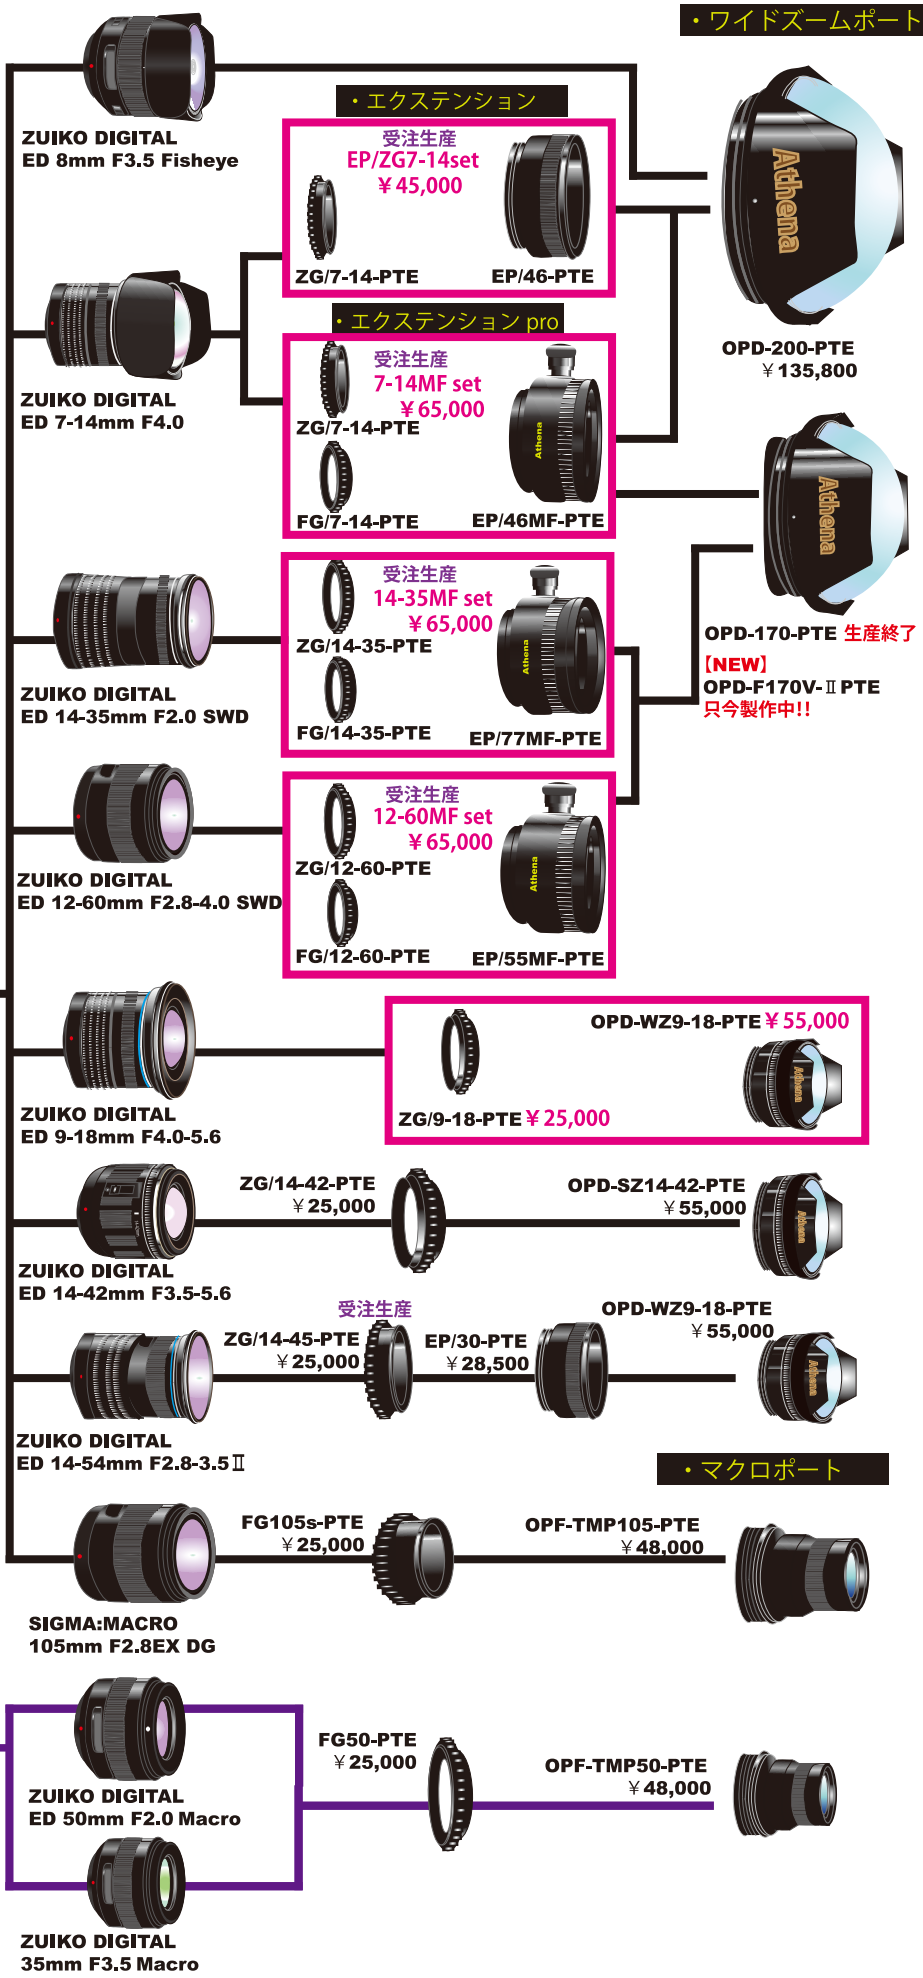

# Athena PTEシリーズ

(フォーサーズレンズ) 用交換ポート

## レンズ ギア ポート

・ワイドズームポート

※商品価格は全て税抜き価格で記載されております。

OLYMPUS 520、620  
PT-E05、06

ATグリップ ¥35,000(税抜)  
(AT/Grip263-PT-E05,06)

TC14、TC20 テレコンセット ¥45,000

**TC-14セット**  
(オリンパス 35、50)  
EP/22-PTE  
FG/50-TC14-PTE

**TC-14セット**  
(シグマ 105)  
EP/22-PTE  
FG/105s-TC14-PTE

**TC-20セット**  
(オリンパス 35、50)  
EP/46-PTE  
FG/50-TC20-PTE

**TC-20セット**  
(シグマ 105)  
EP/46-PTE  
FG/105s-TC20-PTE

ZUIKO DIGITAL EC-14

ZUIKO DIGITAL EC-20

ZUIKO DIGITAL ED 8mm F3.5 Fisheye

ZUIKO DIGITAL ED 7-14mm F4.0

ZUIKO DIGITAL ED 14-35mm F2.0 SWD

ZUIKO DIGITAL ED 12-60mm F2.8-4.0 SWD

ZUIKO DIGITAL ED 9-18mm F4.0-5.6

ZUIKO DIGITAL ED 14-42mm F3.5-5.6

ZUIKO DIGITAL ED 14-54mm F2.8-3.5 II

SIGMA:MACRO 105mm F2.8EX DG

ZUIKO DIGITAL ED 50mm F2.0 Macro