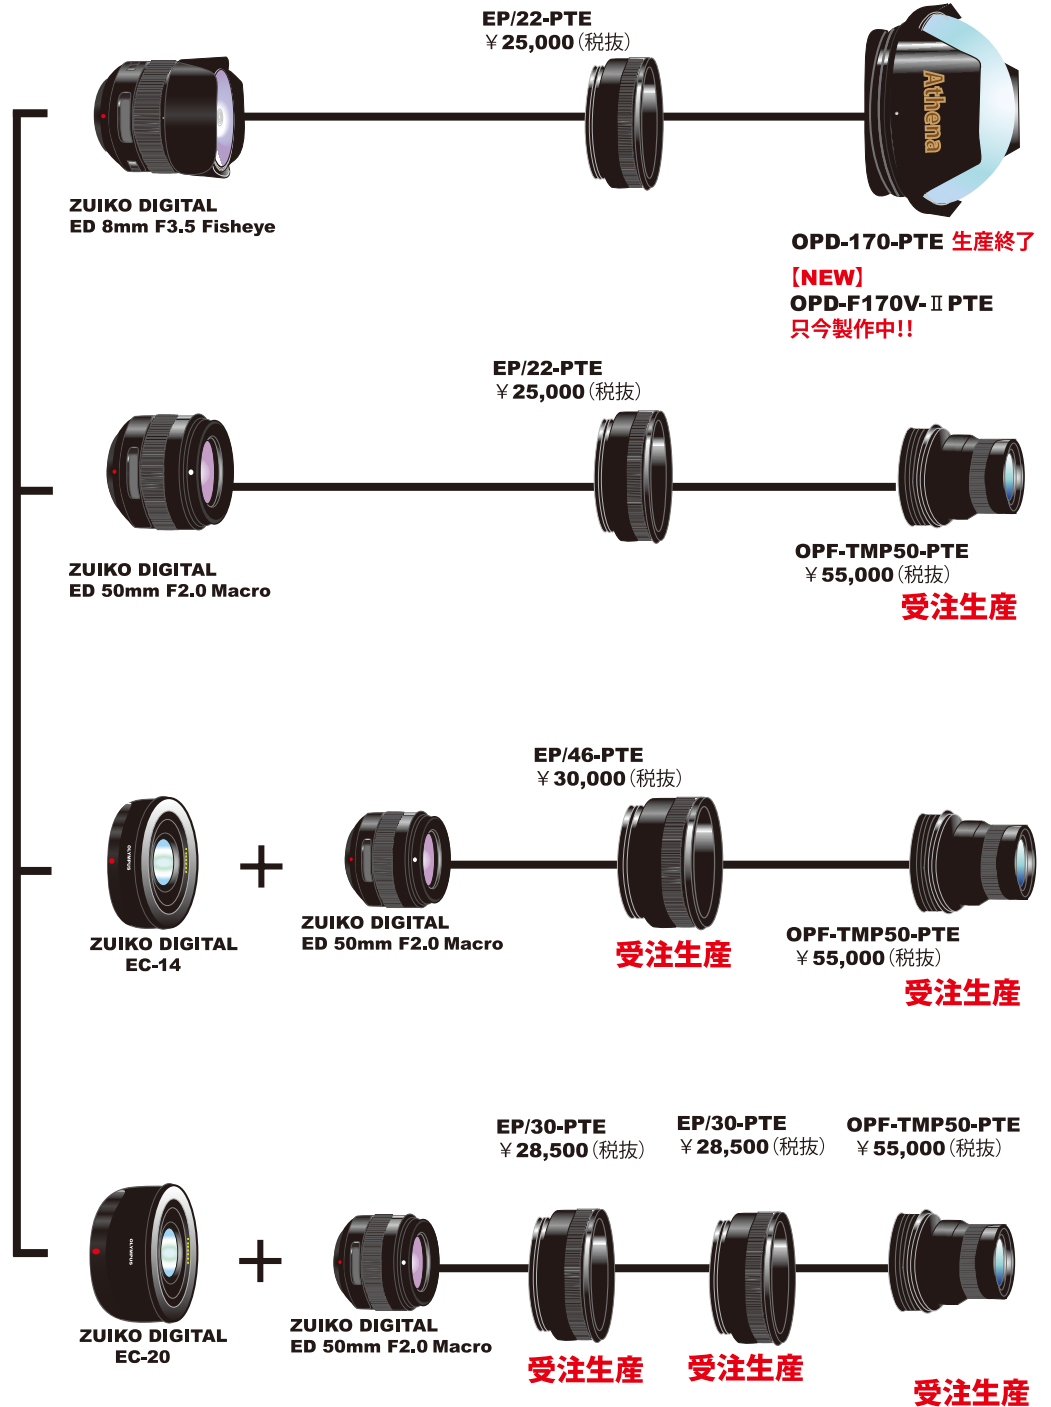

OLYMPUS PT-EP08 フォーサーズ用レンズ 組合せ

レンズ

ポート

OLYMPUS OM-D (E-M5) (E-M1)

※マニュアルフォーカスはご利用出来ません、オートフォーカスで使用下さい。